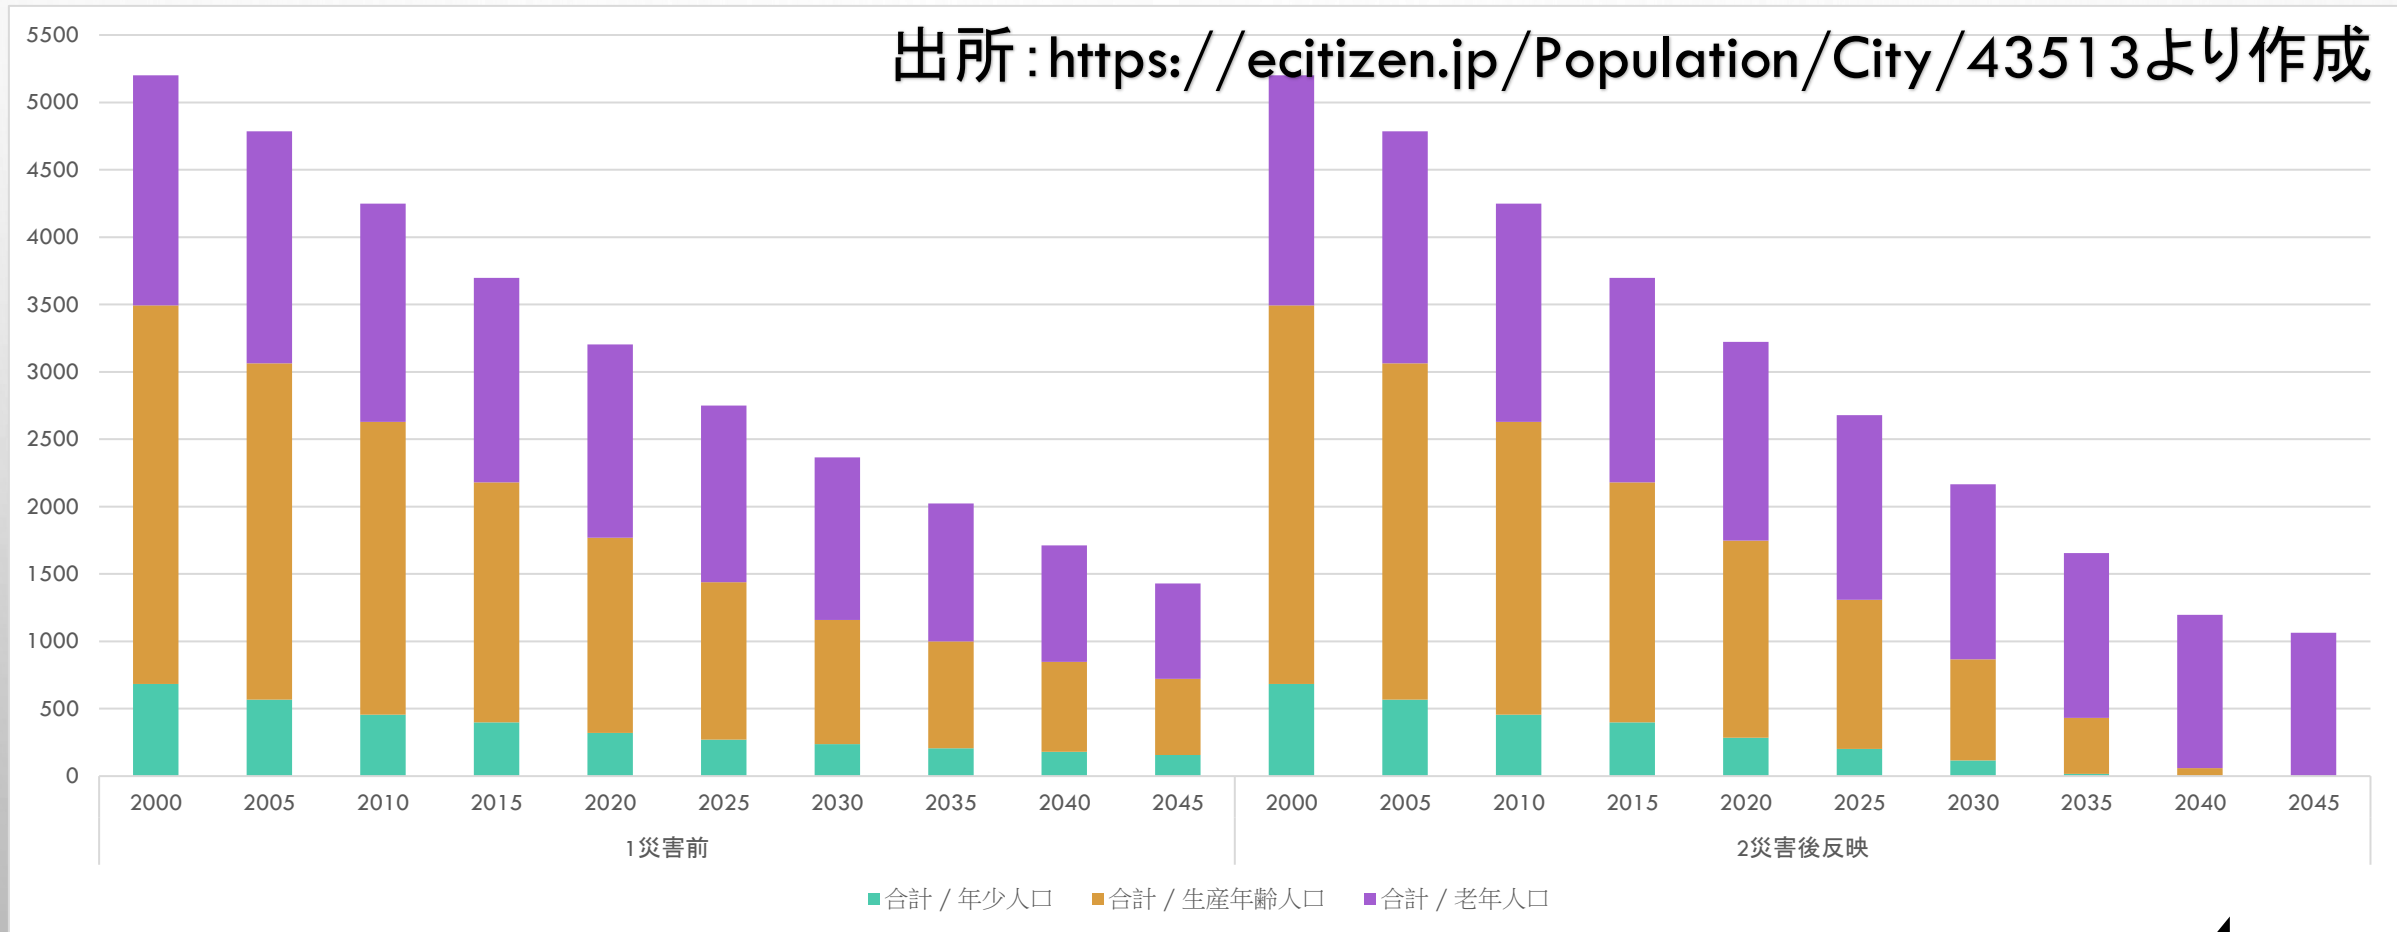

- 熊本県球磨郡球磨村

【現状、背景】

- 令和2年7月大豪雨により甚大な被害を受ける。
- その影響により人口が3割減
- 近年、流出が止まらない状況

【目的】

- 球磨村の消失の危機が迫っていることから、早急に対応できるような取り組みを検討する

2. 球磨村の現状と課題

球磨村の現在の人口とこれからの人口予測

出所：<https://ecitizen.jp/Population/City/43513>より作成