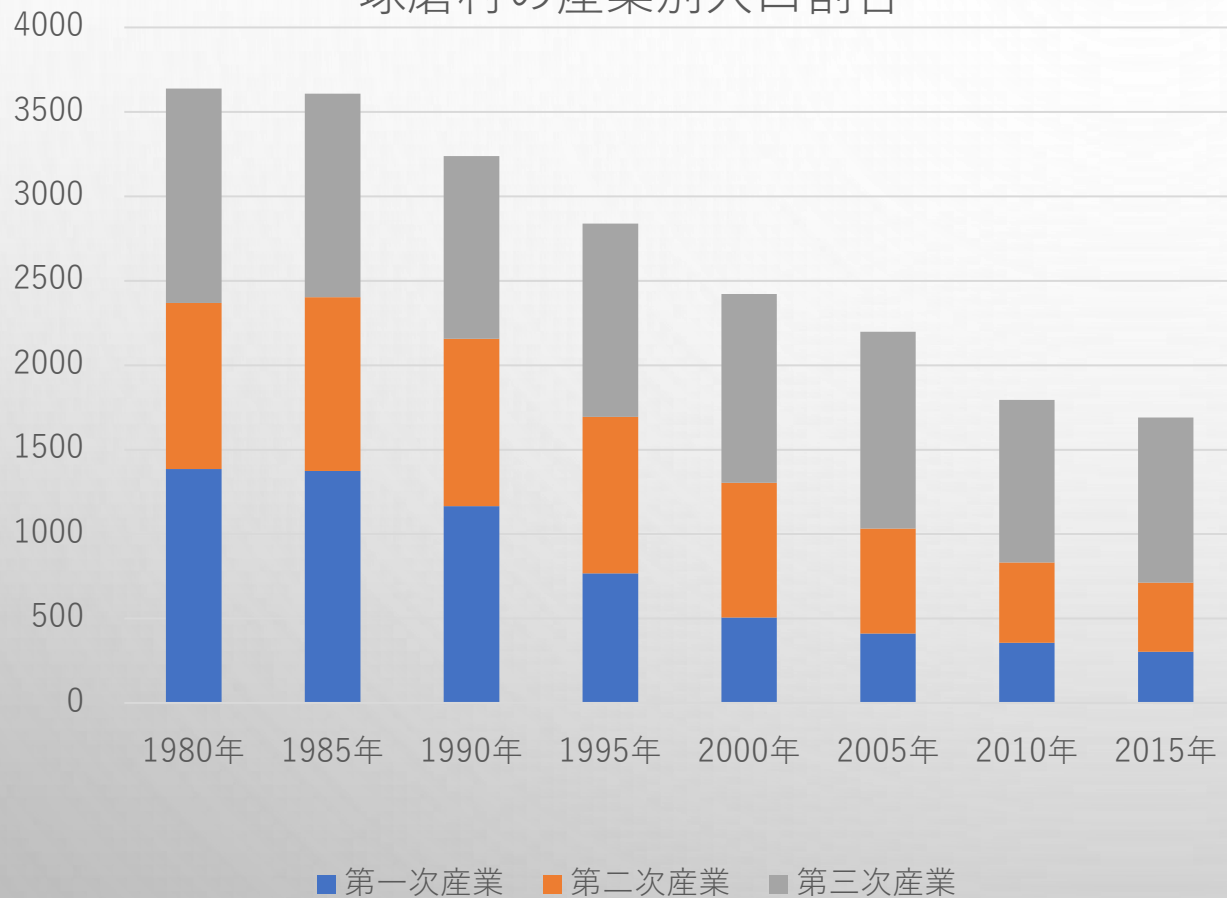

球磨村の第三次産業

球磨村の産業別人口割合

【球磨村の主な第三次産業】

- ・球磨川ラフティング
- ・球泉洞
- ・松谷棚田
- ・田舎の体験交流館さんがうら
- ・一勝地温泉かわせみ

新型コロナウイルスや、
水害の影響を受け
大打撃