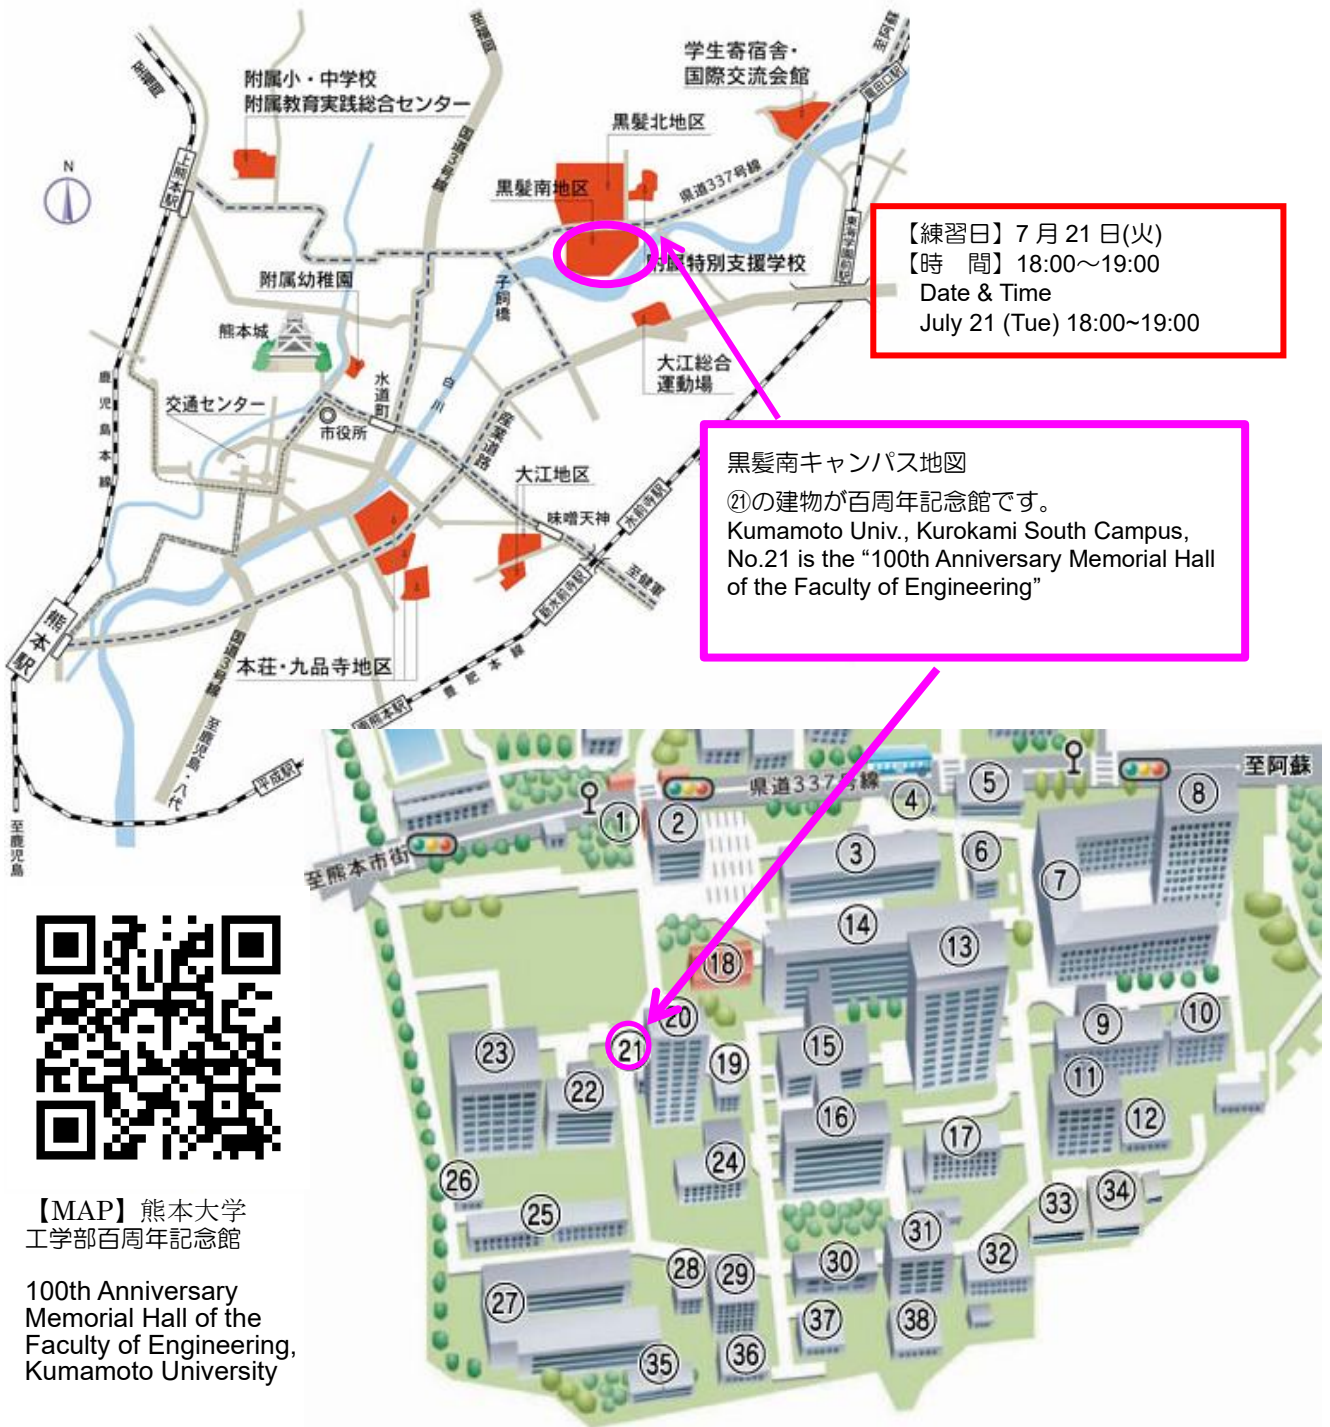

おてもやん総おどり練習会場案内地図/Otemoyan Dance Lesson Location

【MAP】 熊本大学  
工学部百周年記念館

100th Anniversary  
Memorial Hall of the  
Faculty of Engineering,  
Kumamoto University

練習は 21 番の工学部百周年記念館で行います。

駐車場はありませんので公共の交通機関をご利用いただくか、車の場合は近隣のコインパーキングをご利用ください。

Dance practice will be held in the 100<sup>th</sup> Anniversary Hall of the Faculty of Engineering, Kumamoto University.

There is no parking space, please use public transport or use the coin parking nearby.