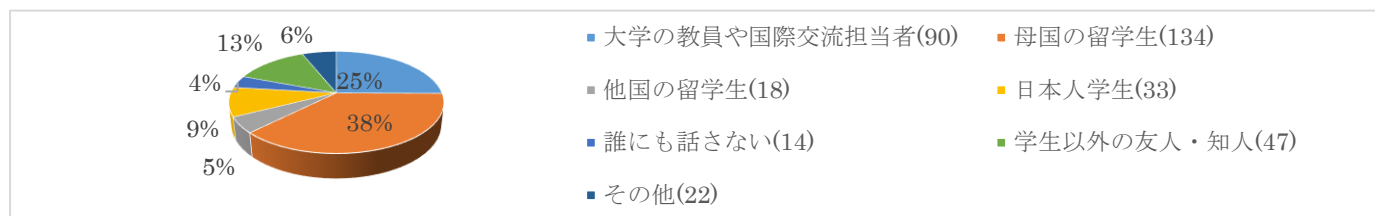

## 1) 生活について

①日本の生活で特に困っていることはなんですか

②病気やけがのときになにが一番心配ですか

医療費(142) 43% 診療システム(25) 8% 言葉の壁(143) 43% その他(20) 6%

③病気やけがのとき、どうしますか

④困ったときに相談する相手は誰ですか

⑤家族と一緒に住んでいる方にお聞きします。家族について困ったことがありますか