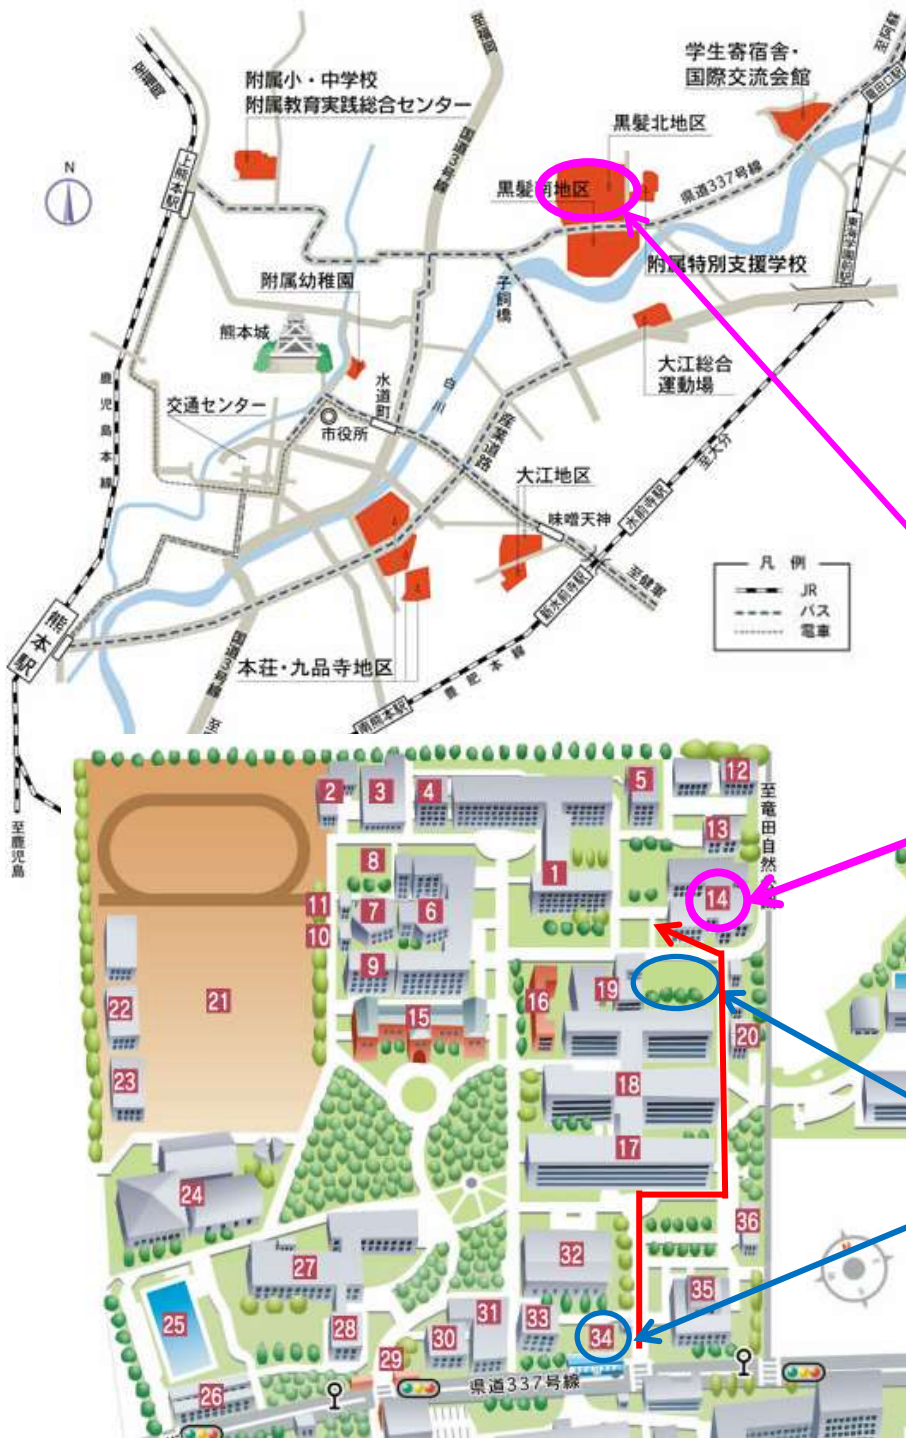

## 平成29年度おてもやん総おどり練習会場案内地図

### 【練習日】

7月28日(金)、8月1日(火)

### 【時間】

18:30~20:00

### 黒髪北キャンパス地図

⑭の建物がくすの木会館です。

お車でお越しの方は、くすの木会館前の広い駐車場に駐車してください。

34番の黒髪北地区の門衛所で受付をし、係員の指示に従ってお越しください。

- 踊り練習は14番のくすの木会館レセプションホールで行います。
- 練習は、踊りの先生に教えていただきます。
- 持ち物は、動きやすい服装、飲み物、タオルです。練習・本番日とも事前に準備してお越しください。
- ハッピーうちわは祭りの当日に配ります。