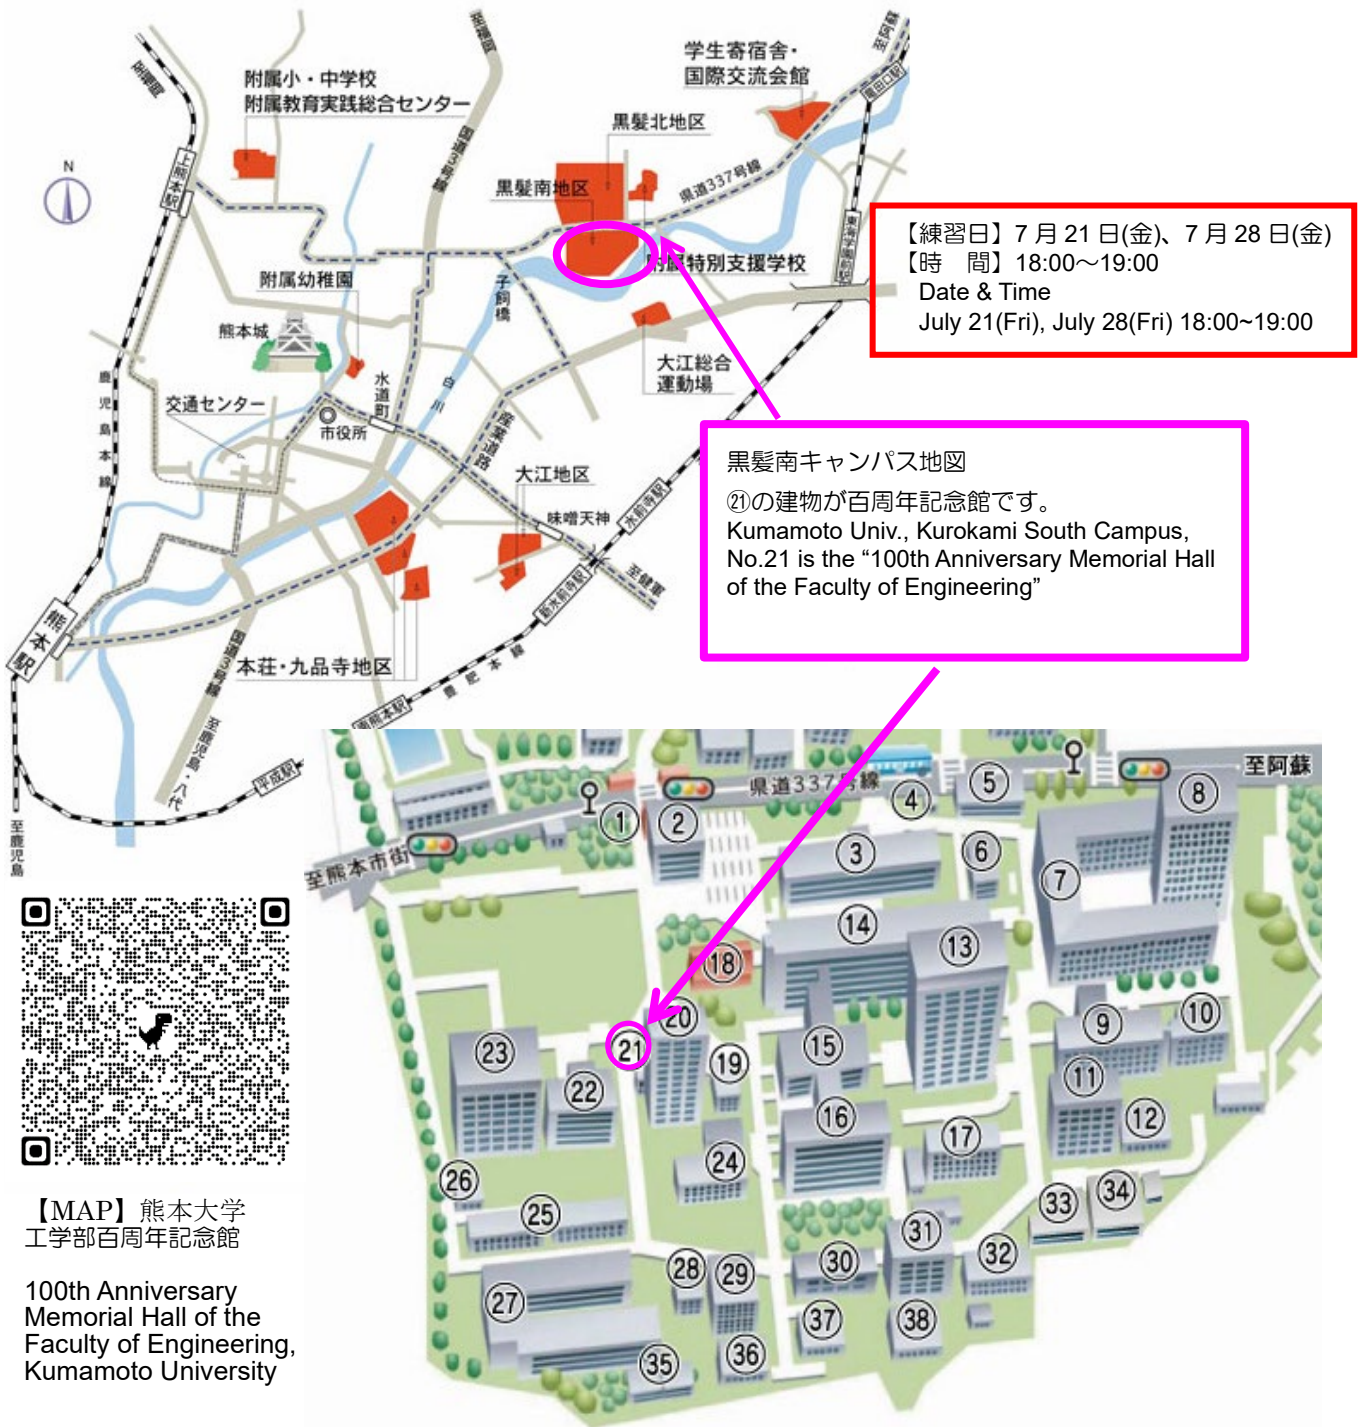

# おてもやん総おどり練習会場案内地図/Otemoyan Dance Lesson Location

【MAP】 熊本大学  
工学部百周年記念館

100th Anniversary  
Memorial Hall of the  
Faculty of Engineering,  
Kumamoto University

練習は21番の工学部百周年記念館で行います。

駐車場はありませんので公共の交通機関をご利用いただくか、車の場合は近隣のコインパーキングをご利用ください。

Dance practice will be held in the 100<sup>th</sup> Anniversary Hall of the Faculty of Engineering, Kumamoto University.

There is no parking space, please use public transport or use the coin parking nearby.