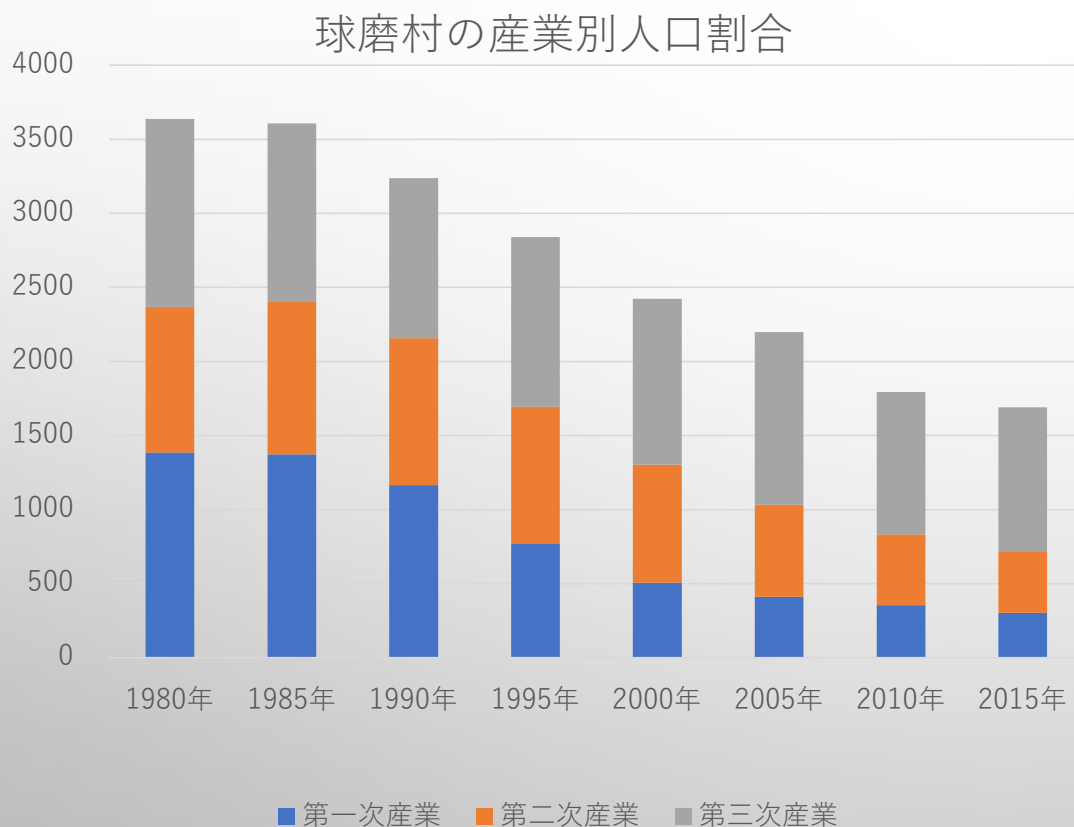

球磨村の第三次産業

【球磨村の主な第三次産業】

- 球磨川ラフティング
- 球泉洞
- 松谷棚田
- 田舎の体験交流館さんがうら
- 一勝地温泉かわせみ

新型コロナウイルスや、
水害の影響を受け
大打撃