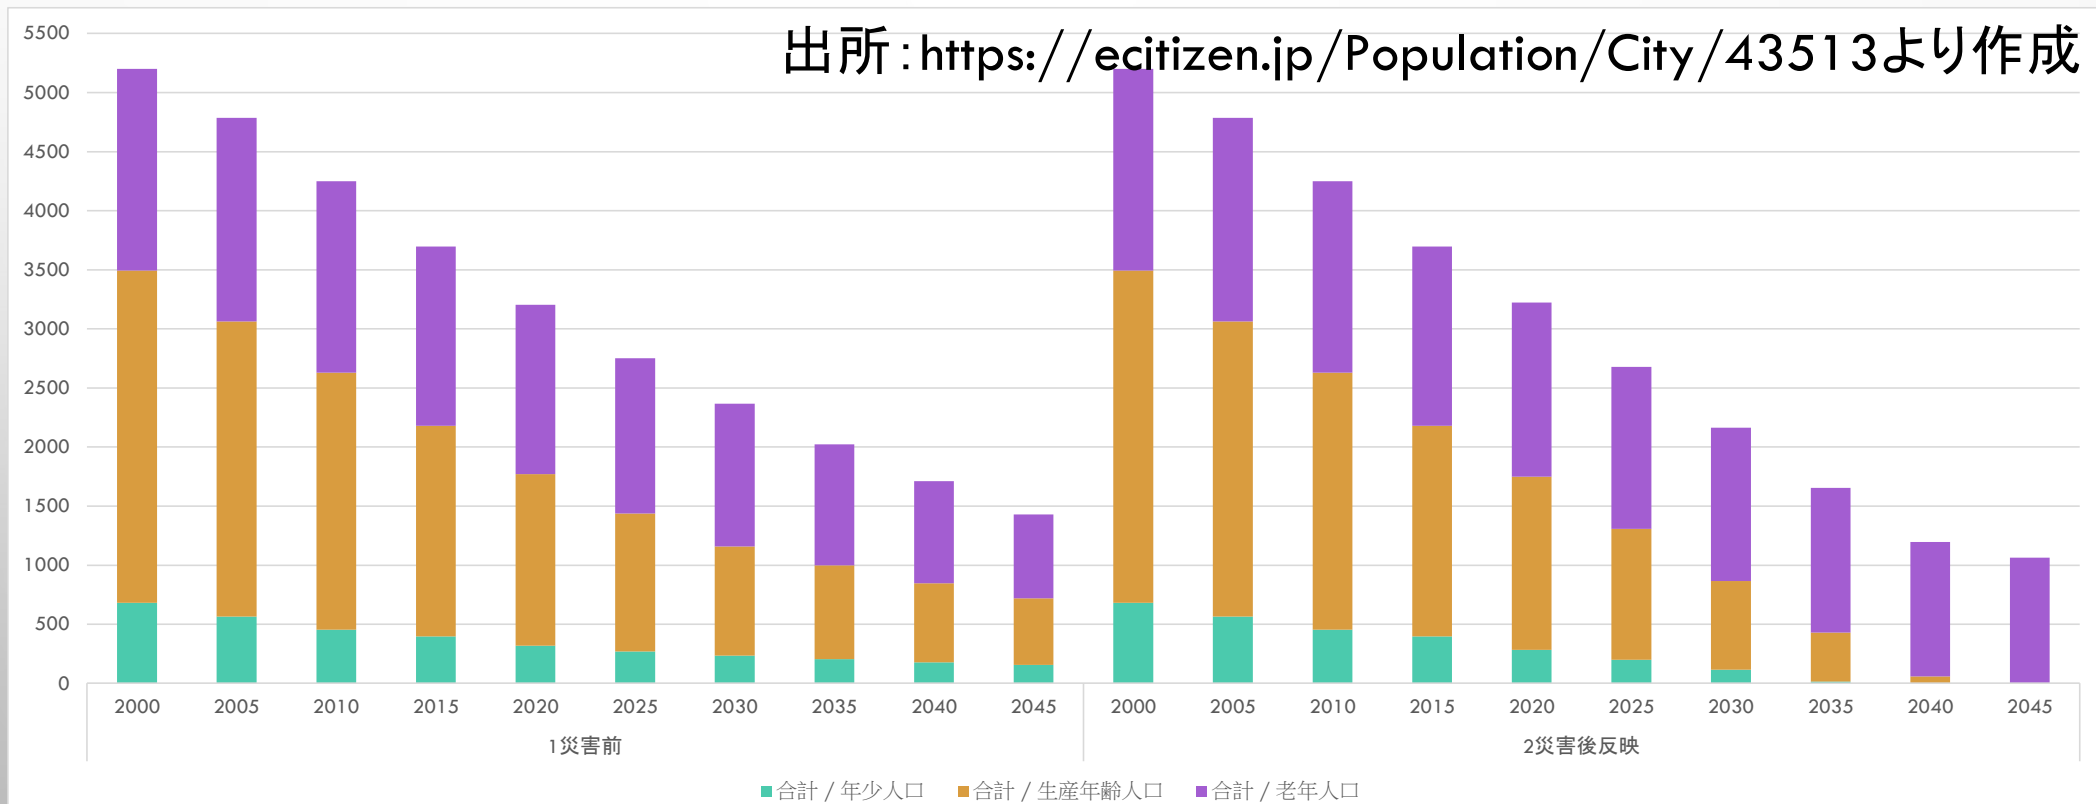

- 熊本県球磨郡球磨村

【現状、背景】

- 令和2年7月大豪雨により甚大な被害を受ける。
- その影響により人口が3割減
- 近年、流出が止まらない状況

【目的】

- 球磨村の消失の危機が迫っていることから、早急に対応できるような取り組みを検討する

2. 球磨村の現状と課題

球磨村の現在の人口とこれからの人口予測

出所：<https://ecitizen.jp/Population/City/43513>より作成